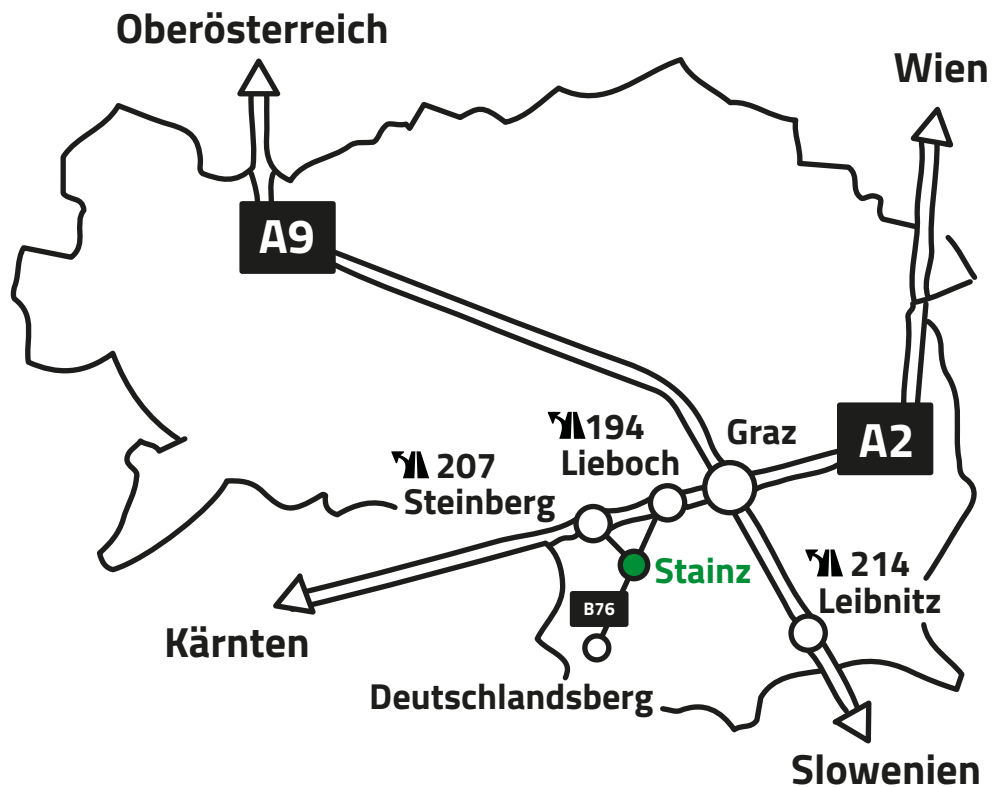

#### E-Mail

b.fitzek@abendgymnasium-graz.at

**Anreise mit dem PKW aus Richtung Graz kommend** auf der A2 die Ausfahrt 194 Lieboch nehmen, dann auf der Radlpass-Straße B76 weiter Richtung Lieboch/Lannach fahren. Nach etwa 11 km leicht rechts abbiegen auf die Grazer Straße ins Zentrum von Stainz. Der Grazer Straße bis zum Hauptplatz folgen.

**Anreise mit der Bahn** zunächst bis Graz Hbf, dann weiter mit der S6 bzw. S61 Richtung Wies-Eibiswald bis Bf Lannach. Von dort kann ein Shuttledienst nach Stainz organisiert werden.

**Anreise mit dem PKW aus Richtung Klagenfurt kommend** auf der A2 die Ausfahrt 207 Steinberg nehmen, weiter auf der L314 Richtung Hochstraßen/Gundersdorf/St. Stefan ob Stainz. Nach knapp 10 km in Pichling rechts abbiegen auf die Grazer Straße. Dieser bis zum Hauptplatz Stainz folgen.